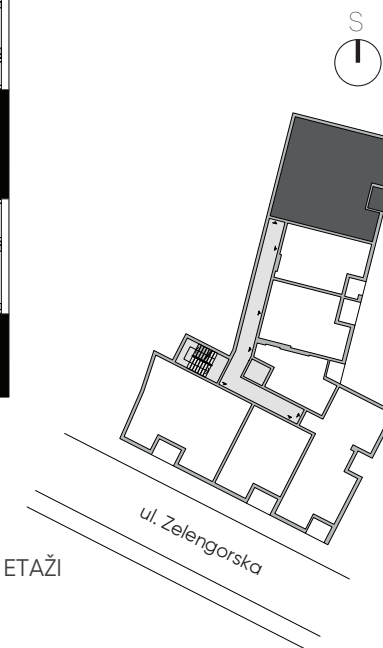

ZELENGORSKA RESIDENCE

ČETVOROSOBAN STAN

1 HODNIK	15,1
2 DNEVNA SOBA	22,5
3 KUHINJA	6,0
4 SPAVAĆA SOBA	13,1
5 SOBA	10,9
6 SOBA	9,4
7 KUPATILO	4,9
8 WC	3,0
9 LOĐA	3,3

POVRŠINA (REDUKOVANA) **86,2 m²**

Sprat / Broj stana

OZNAKA: ☒ PRODATO ☒ REZERVISANO

POLOŽAJ STANA NA ETAŽI

KS/ KontraStudio
INVEST

GRADIENT
INVEST

Info i prodaja stanova:

066.62.44.222
prodaja@kontrastudioinvest.rs

NAPOMENA: 1. Sve dimenzije prostorija na crtežu prikazane su u odnosu na konstruktivne elemente i isključuju malterisanje, obloge i tolerancije konstrukcije. 2. Površine pojedinačnih prostorija u tabeli date su u odnosu na neomalterisane zidove, dok je zbirna površina stana umanjena za 2% zbog malterisanja. Lodje se obračunavaju u odnosu na završni sloj termoizolacije. 3. Svi materijali, dimenzije i crteži su približni. Informacije su podložne promeni bez prethodne najave. 4. Stvarna površina stanova može se razlikovati od navedene. Crteži nisu u razmeri. Projektant i investitor zadržavaju pravo revizije. 5. Stanovi se mere na tipičnom spratu u zgradi. Stubovi se mogu razlikovati po veličini u zavisnosti od nivoa na kome se stan nalazi.